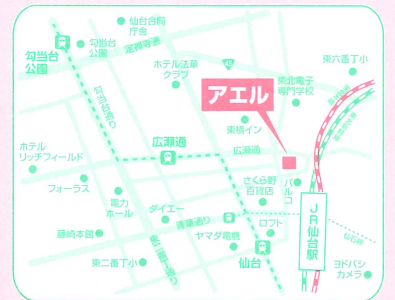

#### ■広域・通信制

星槎国際高等学校 仙台学習センター  
第一学院高等学校 仙台キャンパス  
ヒューマンキャンパス高等学校 仙台学習センター  
北海道芸術高等学校 仙台キャンパス

企画・運営／宮城県中学高等学校進学相談会実施事務局(栄美通信 仙台支社内)

後援／宮城県教育委員会、仙台市教育委員会、 河北新報社

お知らせ 当日、駐車サービス券等はご準備しておりませんので、公共交通機関をご利用ください。

とき **7/13日** 13:00~16:00

ところ

**アエル 5F**  
多目的ホール

■ 仙台市青葉区中央1-3-1  
■ TEL 022(724)1200

- 中学高等学校別相談コーナー
- 学校案内資料配布
- 学習カウンセリングコーナー(協力:能開センター)
- 参考資料展示コーナー

### 講演会同時開催

演 題:「公立高校入試の現状と今後の展望」

開催時間: 14:00~15:00(進学相談会会場内)

講 師: 日比 善昭(協力:能開センター)

プロフィール

ワオ・コーポレーション宮城本部 能開センター部門責任者  
塾講師一筋20年の豊かな指導経験のもと、地域の公立高校  
から全国難関校まで幅広い進学を手がける高校受験のスペシ  
ヤリスト。能開センターが発信する各種教育講演会でも活躍中。